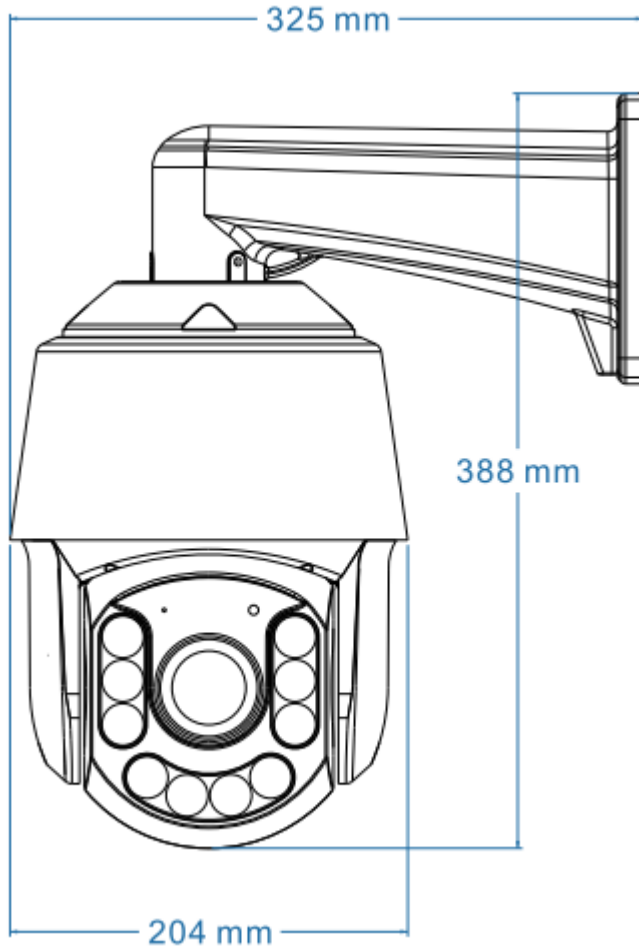

山东中维世纪科技股份有限公司

地 址：中国(山东)自由贸易试验区济南片区新泺大街 1166 号奥盛大厦 3 号楼 1201 室

官 网：www.jovision.com

客服电话：400-608-9888